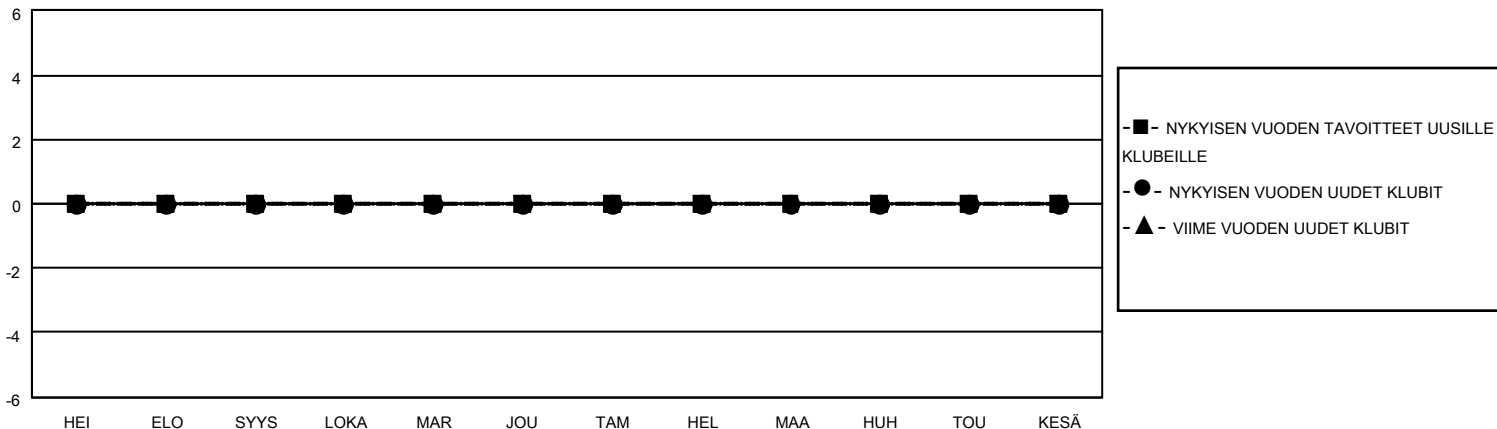

MONTHLY MEMBERSHIP PROGRESS REPORT

SIJAINTI FINLAND

District 107 C

Results as of: 4/30/2021

Klubit				jäsentä			
TULOKSET 2020-2021				TULOKSET 2020-2021			
NELJÄNNES	UUDEN KLUBIN TAVOITE	UUDET KLUBIT	LOPETETUT KLUBIT	NELJÄNNES	JÄSENKASVUN NETTOTAVOITE	TOTEUTUNUT JÄSENKASVU	POISTETUT JÄSENET (mukaan lukien siirrot)
HEI/ELO/SYYS	0	0	0	HEI/ELO/SYYS	45	9	33
LOKA/MAR/JOU	0	0	1	LOKA/MAR/JOU	20	29	57
TAM/HEL/MAA	0	0	0	TAM/HEL/MAA	45	12	19
HUH/TOU/KESÄ	0	0	0	HUH/TOU/KESÄ	20	5	12

TAVOITTEET JA UUDET KLUBIT, KUMULATIIVINEN

TAVOITTEET JA JÄSENET, KUMULATIIVINEN

LAKKAUTETUT KLUBIT: 1

31 CLUBS OF 85 LISÄNNYT YHDEN TAI USEAMMAN UUTTA JÄSENTÄ

SUKUPUOLIJAKAUMA

MIES 1,524 (71.25%)
NAINEN 615 (28.75%)