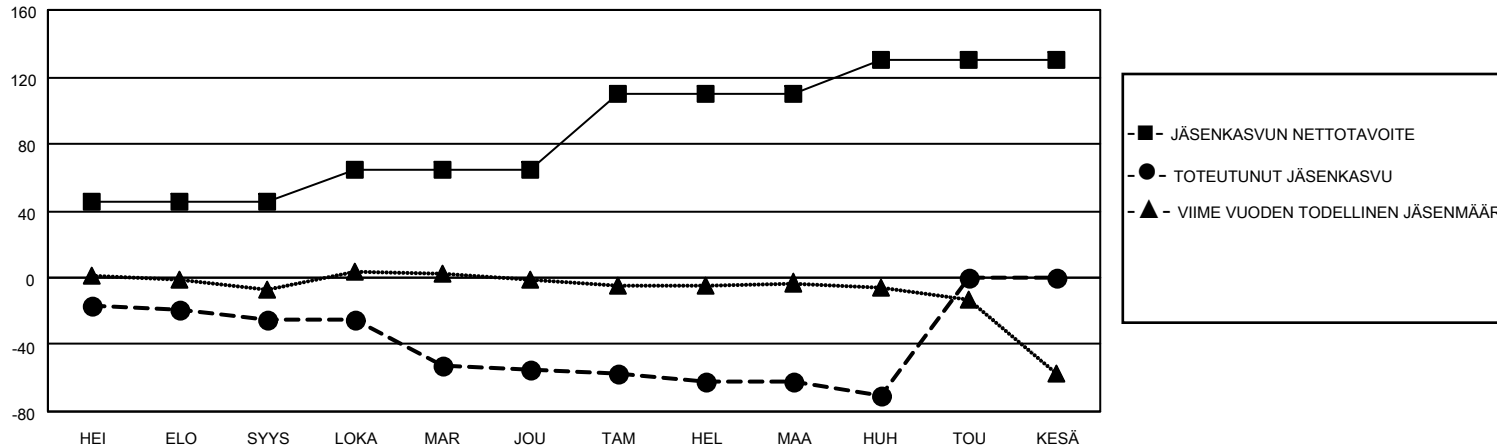

MONTHLY MEMBERSHIP PROGRESS REPORT

SIJAINTI FINLAND

District 107 C

Results as of: 4/30/2021

Klubit				jäsentä			
TULOKSET 2020-2021				TULOKSET 2020-2021			
NELJÄNNES	UUDEN KLUBIN TAVOITE	UUDET KLUBIT	LOPETETUT KLUBIT	NELJÄNNES	JÄSENKASVUN NETTOTAVOITE	TOTEUTUNUT JÄSENKASVU	POISTETUT JÄSENET (mukaan lukien siirrot)
HEI/ELO/SYYS	0	0	0	HEI/ELO/SYYS	45	9	33
LOKA/MAR/JOU	0	0	1	LOKA/MAR/JOU	20	29	57
TAM/HEL/MAA	0	0	0	TAM/HEL/MAA	45	12	19
HUH/TOU/KESÄ	0	0	0	HUH/TOU/KESÄ	20	5	12

TAVOITTEET JA UUDET KLUBIT, KUMULATIIVINEN

TAVOITTEET JA JÄSENET, KUMULATIIVINEN

LAKKAUTETUT KLUBIT: 1

31 CLUBS OF 85 LISÄNNYT YHDEN TAI USEAMMAN UUTTA JÄSENTÄ

SUKUPUOLIJAKAUMA

MIES 1,524 (71.25%)
NAINEN 615 (28.75%)